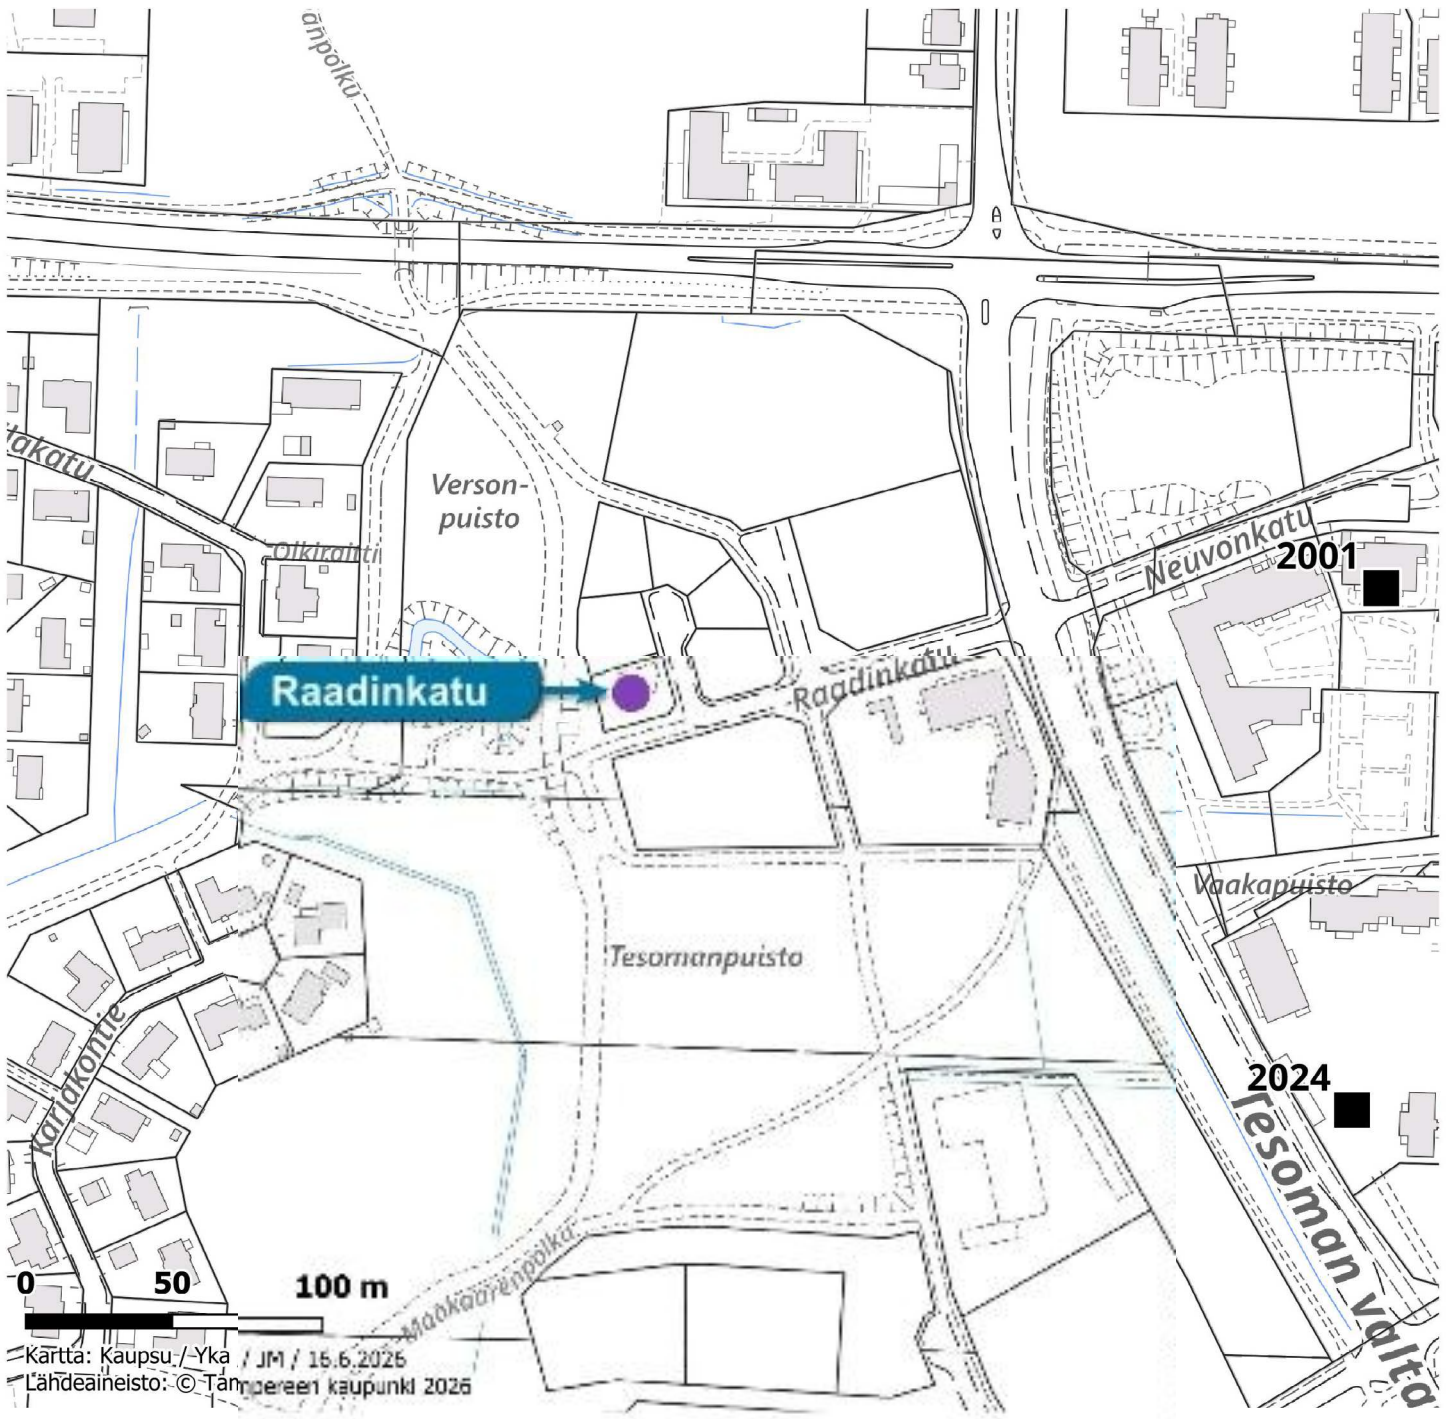

Rakennuspaikan sijainti ja ote poikkeuslupatilannekartasta

Kartta: Kaupsu / Yka / JM / 16.6.2025
Lähdeaineisto: © Tampereen kaupunki 2025

- Hyväksytty
- ▲ Hylätty
- Käsittely kesken